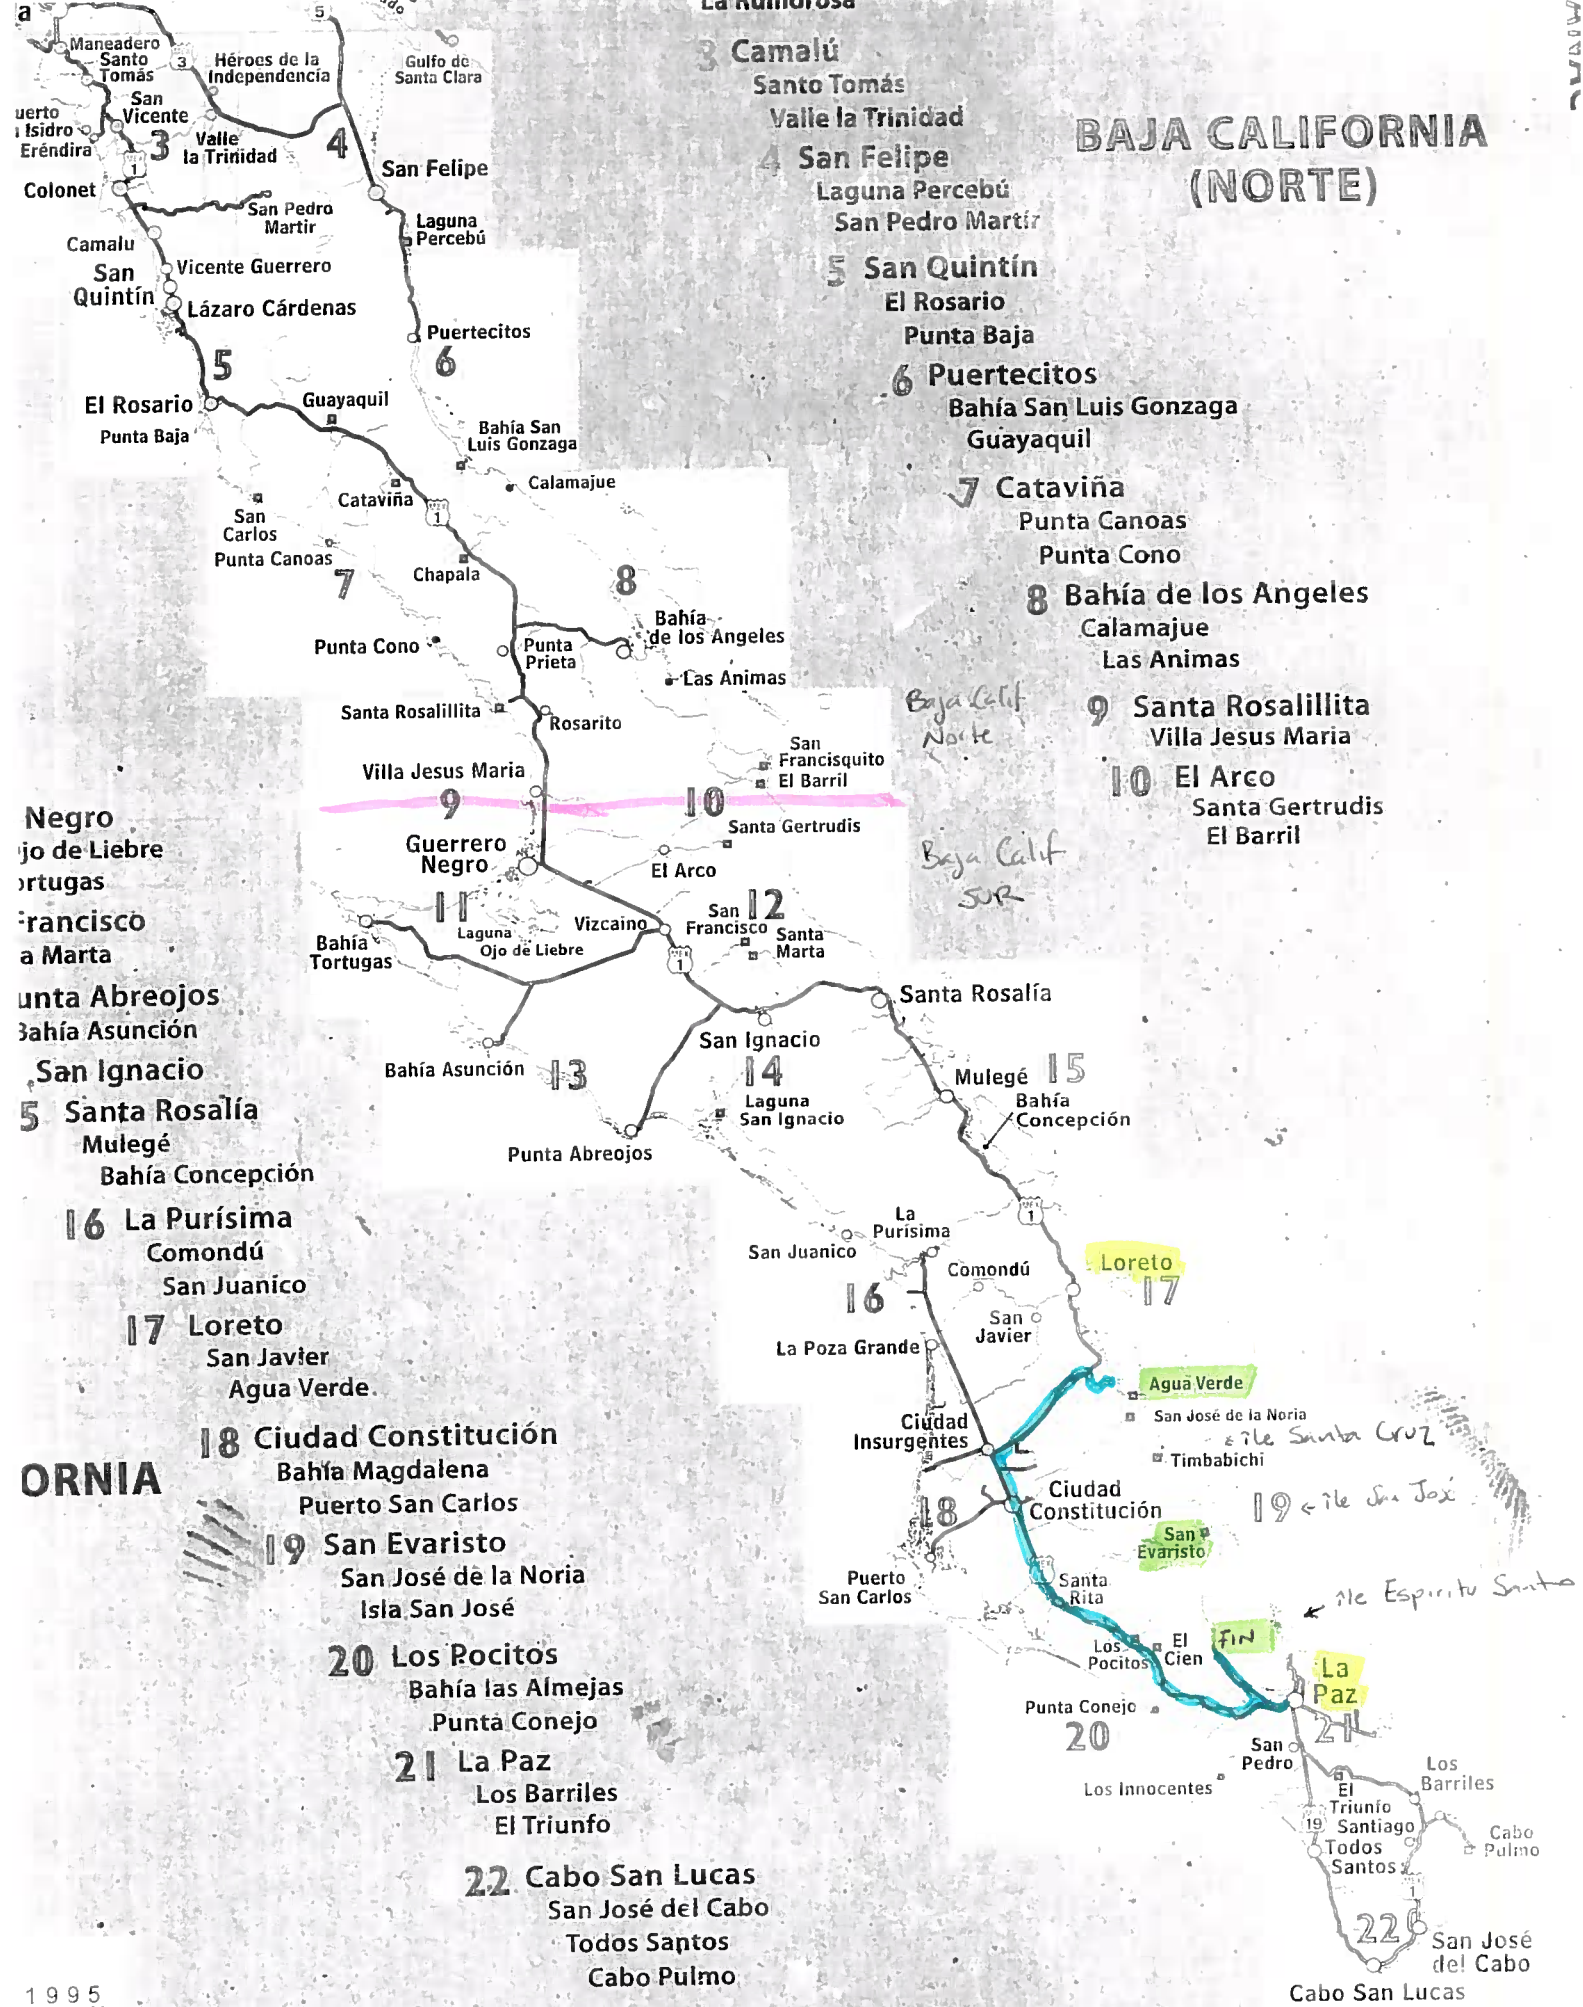

BAJA CALIFORNIA (NORTE)

Negro
Ojo de Liebre
Tortugas
Francisco
a Marta

Punta Abreojos
Bahía Asunción

San Ignacio

5 Santa Rosalía
Mulegé
Bahía Concepción

16 La Purísima
Comondú
San Juanico

17 Loreto
San Javier
Agua Verde

ORNIA

18 Ciudad Constitución
Bahía Magdalena
Puerto San Carlos

19 San Evaristo
San José de la Noria
Isla San José

20 Los Pocitos
Bahía las Almejas
Punta Conejo

21 La Paz
Los Barriles
El Triunfo

22 Cabo San Lucas
San José del Cabo
Todos Santos
Cabo Pulmo